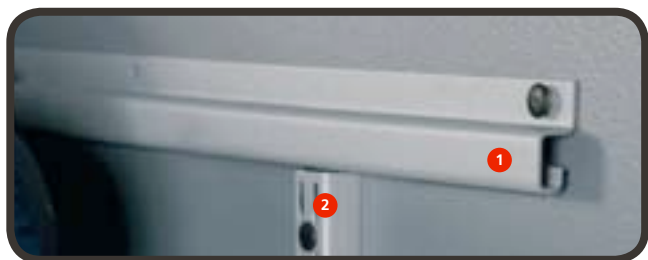

Horizontaal-rails

Artikel	Omschrijving	Maat mm
110917	Horizontaal-rail + bevestiging ¹	1350
110918	Horizontaal-rail + bevestiging	2100
853016	Extra bevestigingsset 2st.	-