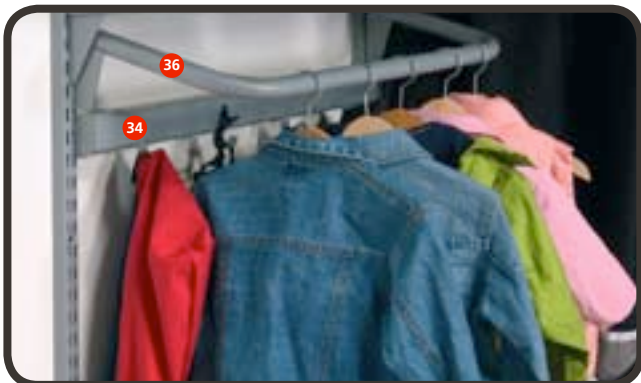

Kledinghanger

Artikel	Omschrijving	Maat mm
010645	Kledinghanger set 4dlg	350

33

Aan een kledingrek 900 mm passen maximaal 16 hangers
Aan een kledingrek 600 mm passen maximaal 8 hangers.
De hangers plaats u in de ronde gaten van de kleding rekken.

33

Kledingrekken & rails

Artikel	Omschrijving	Maat mm	Draagvermogen kg
010650	Kledingrek met 5 haakjes	600	-
010651	Kledingrek met 8 haakjes	900	-
110928	Confectiebuis inhaakbaar	600	15
010642	Confectiebuis inhaakbaar	900	15
010082	Confectiebuis verzinkt rond	1800 D25	65
002437	Einddrager conf. buis	-	-
002453	Middendrager conf. buis	-	-

34

35

36

38

37

36

34

Boekensteunen

Artikel	Omschrijving	Maat mm
002305	Boekensteun L- model	100 x 150
002348	Verende boekensteun inhaakbaar 4092	150
002313	Verende boekensteun inhaakbaar 4092	200
002321	Verende boekensteun inhaakbaar 4092	250
010004	Legbord verdelers per paar	300 x 200
010005	Legbord verdelers per paar	400 x 200

41

39

40

Sovella kastdragers

Artikel	Omschrijving
010114	Kastdrager top met rand, rechts
010115	Kastdrager top met rand, links
010112	Kastdrager onder, rechts
010113	Kastdrager onder, links

48

49

Kastdragers

Met de kastdragers kunt u kasten aan de Sovella wandrails bevestigen zonder extra gaten in de muur te boren.