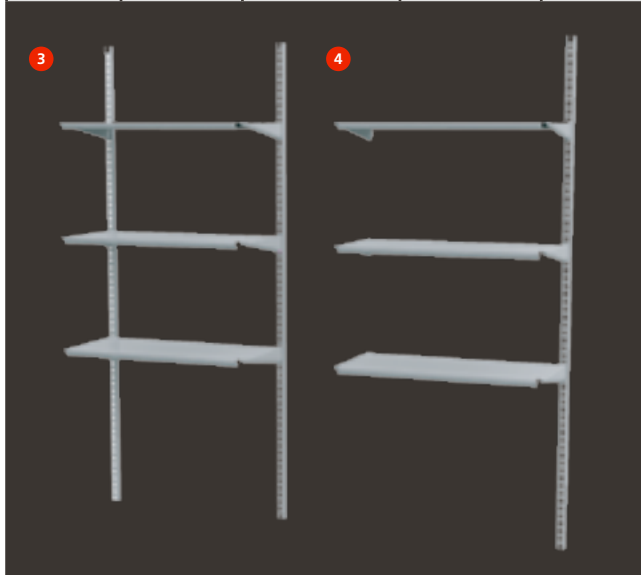

Aanbouw combinaties legborden 1500/3, 3 legborden ⁴

Artikel wit	Artikel effect zilver	Module	Maat BxDxH mm	Draagvermogen per legbord kg
C404 21 113	C404 38 113	Extra combi M600	M600x300x1500	35
C404 21 114	C404 38 114	Extra combi M600	M600x400x1500	35
C404 21 123	C404 38 123	Extra combi M900	M900x300x1500	35
C404 21 124	C404 38 124	Extra combi M900	M900x400x1500	35